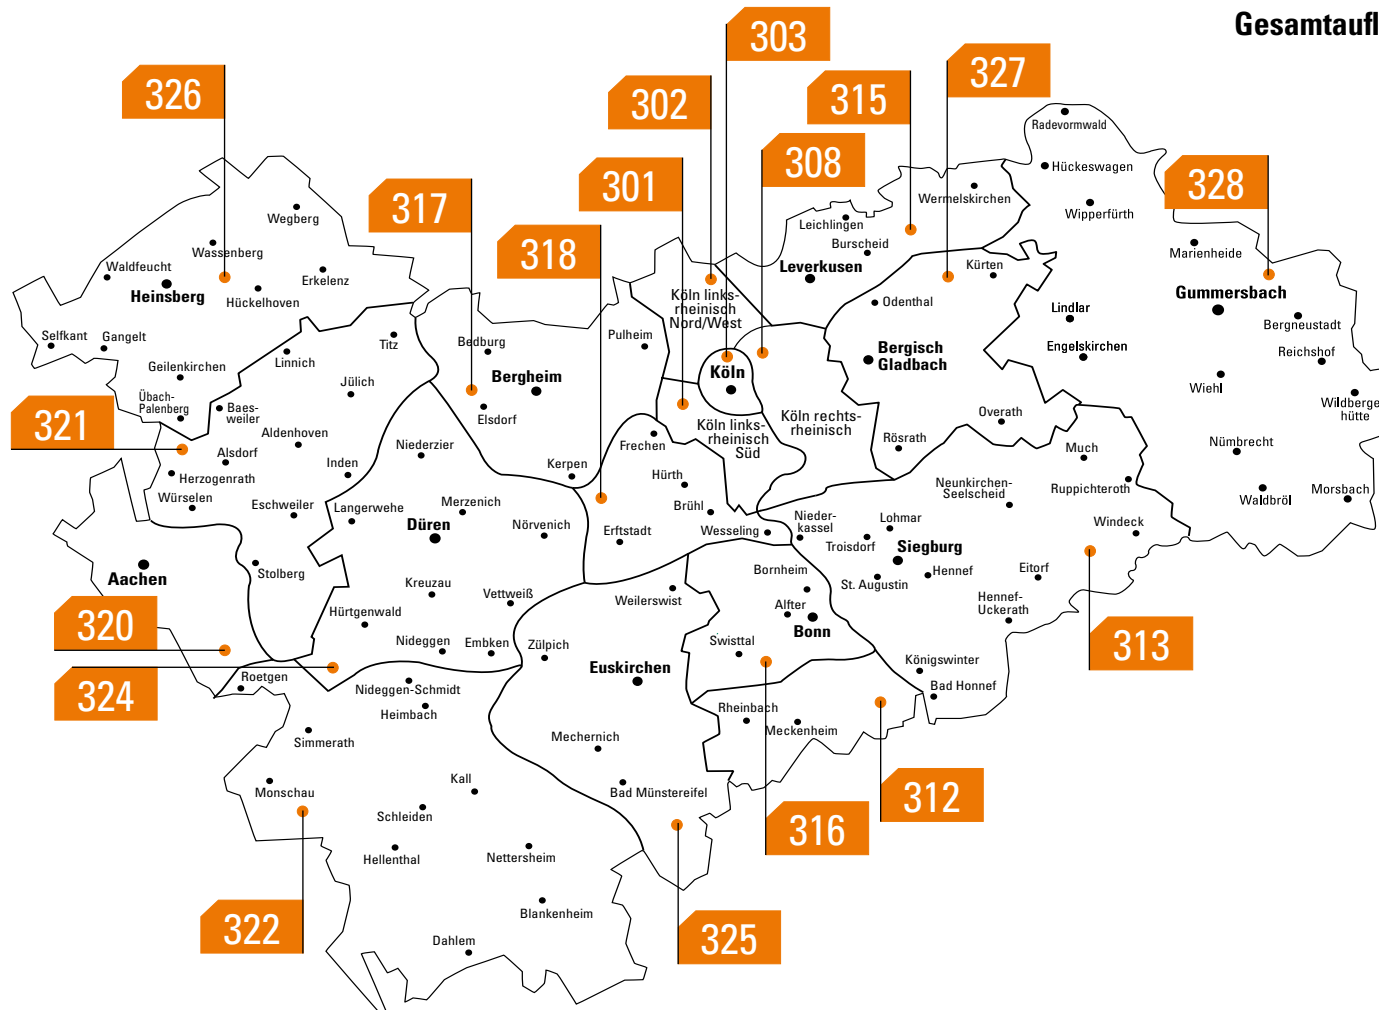

**Gesamtauflage: ca. im Verbreitungsgebiet
2.382.900 Exemplare**

Ausgabebereiche, Auflagen, Termine

Gelbe Seiten *regional*

Bereiche	Auflage	Anzeigenschluss-termin	Erscheinungstermin
301 Köln linksrheinisch Süd mit den Stadtteilen: Bayenthal, Braunsfeld, Godorf, Hahnwald, Immendorf, Junkersdorf, Klettenberg, Lindenthal, Lövenich, Marienburg, Marsdorf, Meschenich, Müngersdorf, Raderberg, Raderthal, Rodenkirchen, Rondorf, Sülz, Stürth, Weiden, Weiß, Widdersdorf, Zollstock	ca. 148.700	02.08.2010	18.10.2010
302 Köln linksrheinisch Nord/West mit den Stadtteilen: Auweiler, Bickendorf, Bilderstöckchen, Blumenberg, Bocklemünd/Mengenich, Chorweiler, Esch, Föhlingen, Heimersdorf, Lindweiler, Longerich, Mauenheim, Merkenich, Neu-Ehrenfeld, Niehl, Nippes, Ossendorf, Pesch, Riehl, Roggendorf/Thenhoven, Seeberg, Vogelsang, Volkhoven/Weiler, Weidenpesch, Worringen	ca. 162.700	02.08.2010	18.10.2010
303 Köln Innenstadt mit: Altstadt-Süd, Neustadt-Süd, Altstadt-Nord, Neustadt-Nord	ca. 91.300	02.08.2010	18.10.2010
308 Köln rechtsrheinisch mit den Stadtteilen: Brück, Buchforst, Buchheim, Dellbrück, Deutz, Dünnwald, Eil, Elsdorf, Ensen, Flittard, Gremberghoven, Grengel, Heumar, Höhenberg, Höhenhaus, Holweide, Humboldt-Gremberg, Kalk, Langel, Libur, Lind, Merheim, Mülheim, Neubrück, Ostheim, Poll, Porz, Rath, Stammheim, Urbach, Vingst, Wahn, Wahnheide, Westhoven, Zündorf	ca. 204.800	02.08.2010	18.10.2010
312 Bad Godesberg, Meckenheim, Rheinbach und Wachtberg mit den Stadtteilen: Altvienviertel, Friesdorf, Heiderhof, Kurviertel, Lannesdorf, Meckenheim, Mehlem, Muffendorf, Obermehlem, Pennefeld, Plittersdorf, Regierungsviertel, Rheinbach, Rüngsdorf, Schweinheim, Stadtmitte, Wachtberg	ca. 75.800	19.07.2010	25.10.2010
313 Siegburg, Troisdorf, Beuel, Königswinter, Bad Honnef und Umgebung mit den Stadtteilen: Beuel, Bad Honnef, Geislar, Hoholz, Holtorf, Holzlar, Königswinter Küdinghoven, Limperich, Lohmar, Much, Niederkassel-Mondorf, Oberkassel, Oststadt, Pützchen/Bechlinghoven, Ramersdorf, Ruppichteroth, Sankt-Augustin, Siegburg, Siegaue, Stadtmitte, Südstadt, Troisdorf, Vilich-Müldorf, Vilich-Rheindorf, Windeck	ca. 262.700	02.08.2010	25.10.2010
315 Burscheid, Leichlingen, Leverkusen mit: Leverkusen-Opladen, Wermelskirchen	ca. 129.400	02.08.2010	11.10.2010
316 Bonn City mit Alfter, Bornheim und Swisttal mit: Alfter, Auerberg, Bornheim, Brüser Berg, Buschdorf, Dottendorf, Dransdorf, Duisdorf, Ellerviertel, Endenich, Finkenhof, Graurheindorf, Ippendorf, Kessenich, Lengsdorf, Lessenich, Medinghoven, Nordstadt, Poppelsdorf, Regierungsviertel, Rheindorfer Vorstadt, Röttgen, Stadtmitte, Südstadt, Swisttal, Tannenbusch, Ückesdorf, Venusberg, Weststadt	ca. 156.800	19.07.2010	25.10.2010
317 Rhein-Erft-Kreis Nord mit: Bedburg, Bergheim, Elsdorf, Kerpen, Pulheim	ca. 115.100	05.07.2010	13.09.2010
318 Rhein-Erft-Kreis Süd mit: Brühl, Erftstadt, Frechen, Hürth, Wesseling	ca. 129.900	05.07.2010	13.09.2010
320 Stadt Aachen mit: Aachen-Kornelimünster	ca. 151.000	09.08.2010	25.10.2010
321 Alsdorf, Eschweiler, Jülich, Stolberg und Umgebung mit: Aldenhoven bei Jülich, Alsdorf Rheinland, Baesweiler, Eschweiler Rheinland, Herzogenrath, Inden, Jülich, Linnich, Stolberg, Titz, Würselen	ca. 176.000	14.06.2010	30.08.2010
322 Kall, Monschau und Umgebung mit: Blankenheim/Ahr, Dahlem bei Kall, Heimbach/Eifel, Hellenthal, Kall, Mechernich-Eiserfey, Monschau, Nettersheim, Nideggen-Schmidt, Roetgen/Eifel, Schleiden/Eifel, Simmerath	ca. 50.300	12.07.2010	04.10.2010
324 Düren und Umgebung mit: Düren, Hürtgenwald, Kreuzau, Langerwehe, Merzenich, Nideggen, Niederzier, Nörvenich, Vettweiß	ca. 90.200	14.06.2010	30.08.2010
325 Euskirchen, Bad Münstereifel, Mechernich und Umgebung mit: Euskirchen, Bad Münstereifel, Mechernich, Weilerswist, Zülpich	ca. 70.700	12.07.2010	13.09.2010
326 Erkelenz, Geilenkirchen, Heinsberg und Umgebung mit: Erkelenz, Gangelt, Geilenkirchen, Heinsberg, Hückelhoven, Selfkant, Übach-Palenberg, Waldfeucht, Wassenberg, Wegberg	ca. 122.200	12.07.2010	20.09.2010
327 Bergisch Gladbach, Kürten, Odenthal, Overath und Rösrath mit: Bergisch Gladbach, Kürten, Odenthal, Overath und Rösrath	ca. 101.400	16.08.2010	25.10.2010
328 Oberbergischer Kreis, Wildbergerhütte mit: Bergneustadt, Engelskirchen, Gummersbach, Hückeswagen, Lindlar, Marienheide, Morsbach, Nümbrecht, Radevormwald, Reichshof, Waldbröl, Wiehl, Wipperfürth	ca. 143.900	16.08.2010	18.10.2010